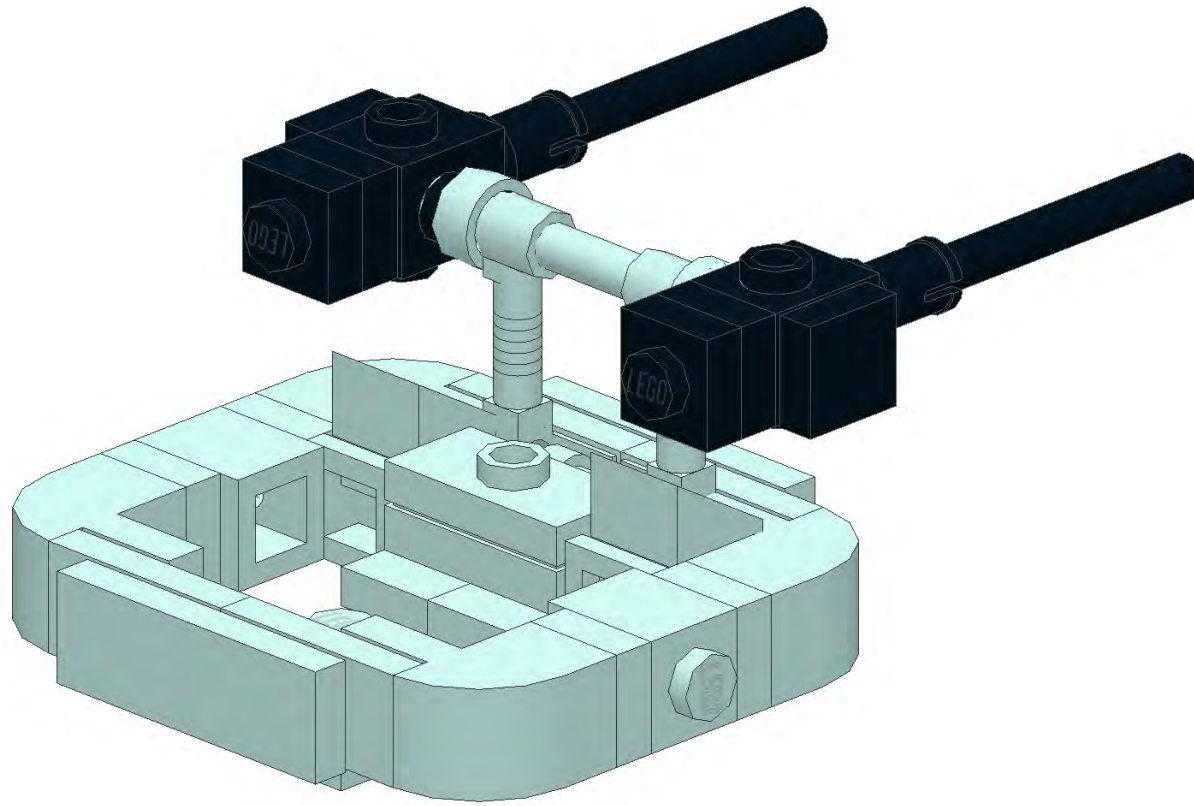

Dual 50s Mount

PBR 105