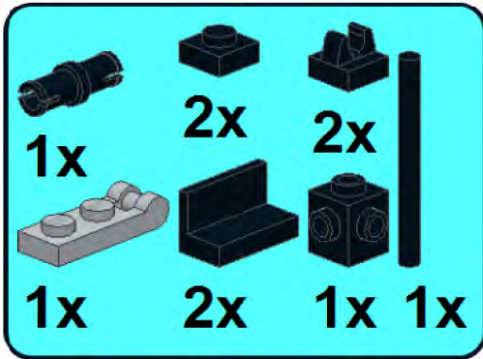

Aft 50 Mount

PBR 105