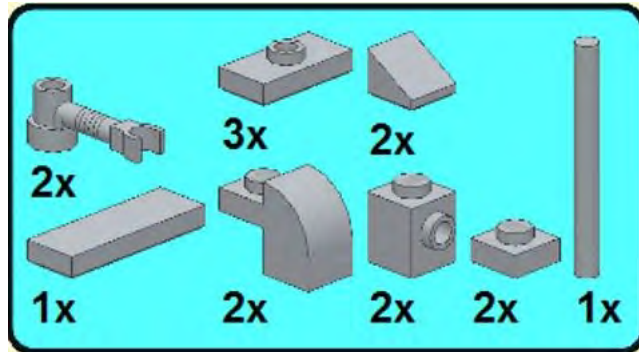

Dual 50s Mount

PBR 105